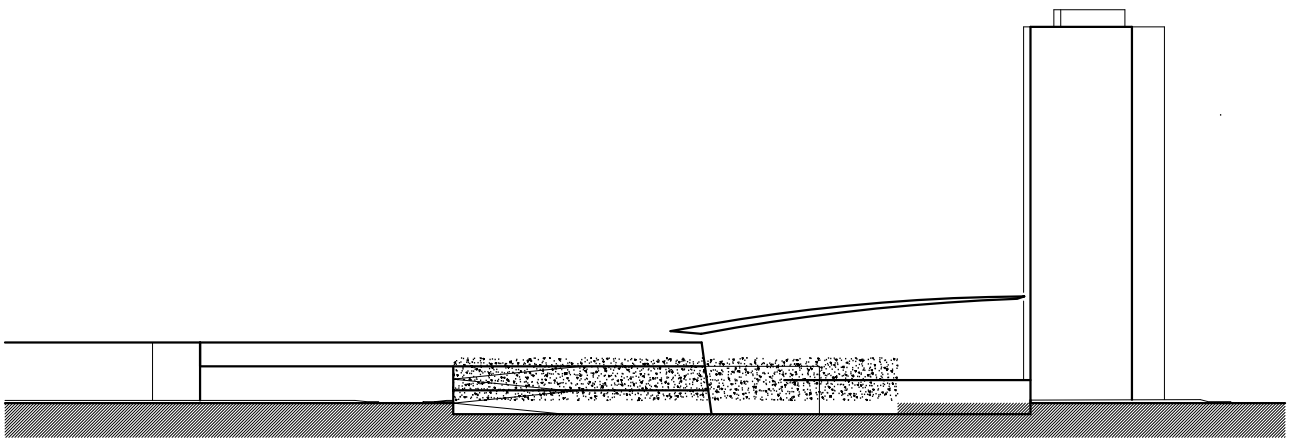

QUERSCHNITT

LÄNGSSCHNITT

PARKDECK
160 STELLPLÄTZE
PFLANZWAND ALS UMHÜLLUNG

ERWEITERTES PARKHAUS
180 STELLPLÄTZE

ZUSÄTZLICHE FUNKTIONSFLÄCHEN
VERANSTALTUNGSSALE
GÄSTEHAUS
ZUR REVITALISIERUNG DES TURMBÄAUEDES