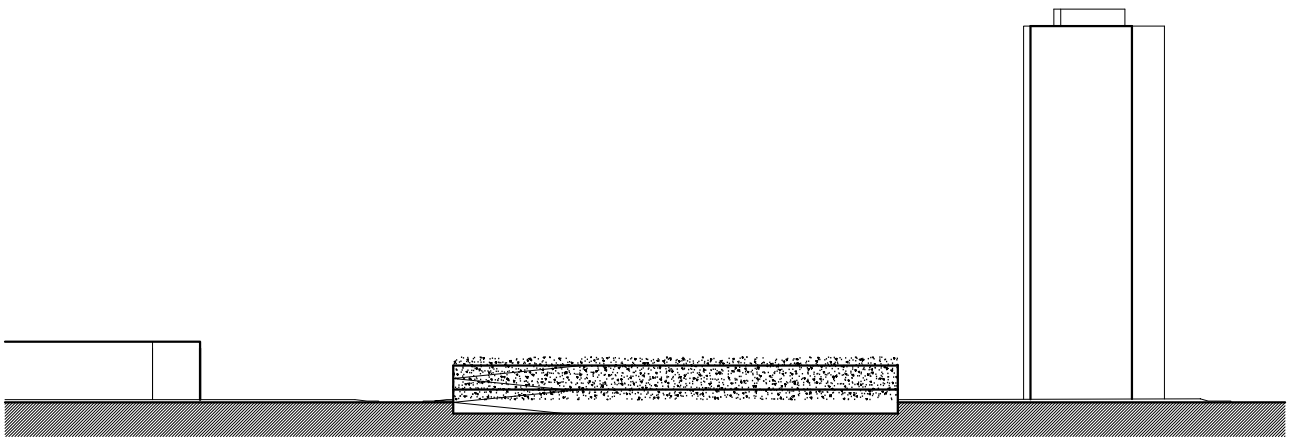

QUERSCHNITT

LÄNGSSCHNITT

PARKDECK
160 STELLPLÄTZE
PFLANZWAND ALS UMHÜLLUNG

ERWEITERTES PARKHAUS
180 STELLPLÄTZE

ZUSÄTZLICHE FUNKTIONSFLÄCHEN
VERANSTALTUNGSSALE
GÄSTEHAUS
ZUR REVITALISIERUNG DES TURMBÄAUEDES